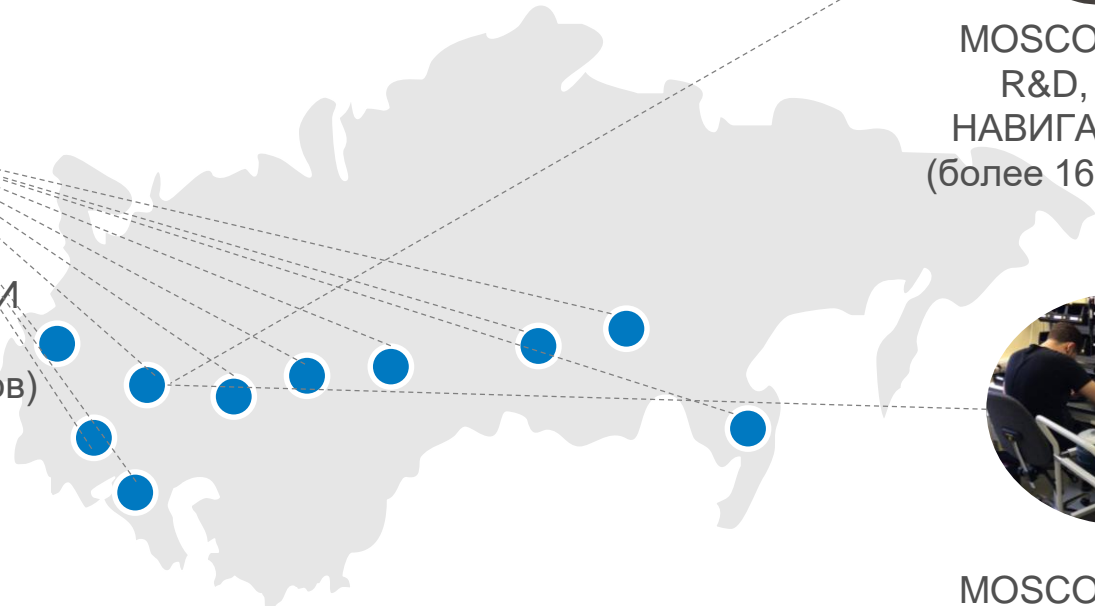

Сотрудников

• 3

ГОЛОВНЫХ
ОФИСА

11

Инженерных
центров

4

R&D
испытательных
полигона

США & Канада

ЕВРОПА

MINCHINHAMPTON,
ENGLAND
МОНИТОРИНГ
АВТОТРАНСПОРТА

TURIN, ITALY
ГОЛОВНОЙ ОФИС

MADRID, SPAIN
ДИСТРИБУЦИЯ,
ОБУЧЕНИЕ И
ПОДДЕРЖКА

CONCORDIA, ITALY,
ИСПЫТАТЕЛЬНЫЙ
ПОЛИГОН

GEISENHEIM,
GERMANY
КОНСОЛИ

РОССИЯ

MOSCOW, RUSSIA
ДИСТРИБУЦИЯ, СЕРВИС И
ПОДДЕРЖКА
(22 региона, 220 сотрудников)

MOSCOW, RUSSIA
R&D, ТОЧНАЯ
НАВИГАЦИЯ, ГНСС
(более 160 инженеров)

MOSCOW, RUSSIA
ПРОИЗВОДСТВО ГНСС
ПРИЕМНИКОВ

АЗИЯ

КОМПОНЕНТЫ

Полный доступ к ключевым технологиям, от оборудования до программного обеспечения, от компонентов до алгоритмов

TopNET *live*

RTK, точность до 2см от сезона к сезону

Высокоточная сеть дифференциальных спутниковых станций на территории РФ

<https://topnet.gsi.ru/login>

53

региона

135

станций