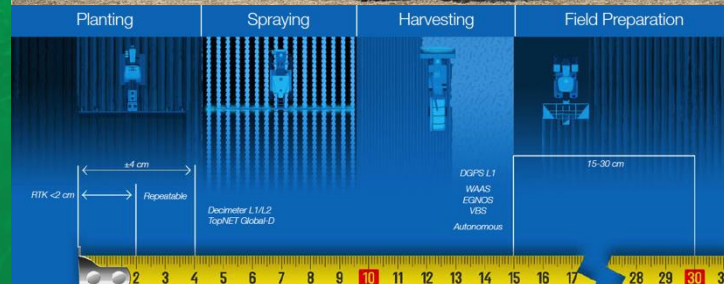

Поддержка WAAS/EGNOS в базе

Поддержка OmniSTAR и Topcon Global D

Модернизируемый до 2cm RTK с добавлением IMU и радио/GSM модема

ТОЧНОСТЬ

Опции поправок для любых задач

УРОВЕНЬ ТОЧНОСТИ	ОТ ПРОХОДА К ПРОХОДУ*	СТАНДАРТНЫЕ ОБЛАСТИ ПРИМЕНЕНИЯ	GNSS	ДИСПЛЕЙ
RTK	1–2" 2–5 см Повторяемость	Полосная обработка почвы Формирование полей/ Выравнивание Топографическое картирование Бороздование/Посадка Подготовка к посеву/ Валкование Культивация	AGI-4 	X30 X25 X14 
CORS/NTRIP	1–12" 2–30 см	Бороздование Посадка/Посев Культивация Подготовка к посеву/ Валкование	AGI-4 	X30 X25 X14 
OmniSTAR VBS XP/HP/G2 Две частоты (L1/L2)	3–4" 8–10 см	Полосная обработка/ Дисковая обработка Составление карт Опрыскивание/ Разбрасывание Уборка урожая Подготовка поля	AGI-4 	X30 X25 X14 
DGPS WAAS EGNOS MSAS VBS Только L1	4–12" 10–30 см	Полосная обработка/ Дисковая обработка Составление карт Опрыскивание/ Разбрасывание Уборка урожая Подготовка поля	AGI-4 SGR-1 	X30 X25 X14 