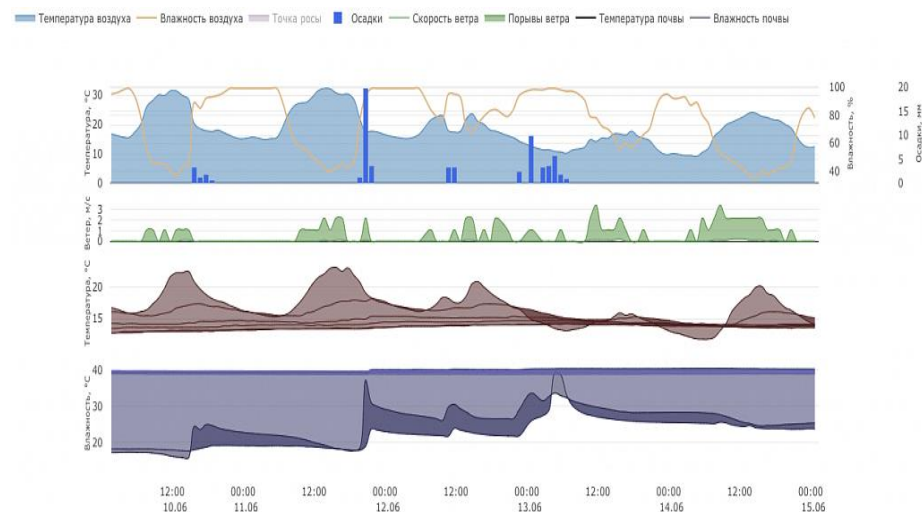

 КлеверFarmer

Цифровая платформа для рационального
управления растениеводством в
агрохозьяствах

Что такое «КлеверFarmer»

«Агросистема "КлеверFarmer" – это цифровая платформа для рационального управления полевым севооборотом и принятия решений на основе оперативных данных и прогнозов. Синхронизируйте ваши действия с информацией о погоде, составе почв, вредителях и болезнях. Наблюдайте за процессами вегетации на каждом участке. Увеличивайте эффективность полевых работ с помощью современных инструментов Платформы.

Все данные можно отразить в графическом виде, а также в виде электронных таблиц или специальных форм.

Что обеспечивает «КлеверFarmer» для профильных ведомств Минсельхоза

- статус посевных работ;
- объем планируемого урожая по хозяйству, культуре;
- контроль за использованием элитных семян - дату, объем посевных площадей, соответствие норм высева;
- контроль за использованием удобрений и СЗР - дату, объем обработанных площадей, название средства, финансовые затраты на его приобретение;
- статус проведения работ по уборке урожая;
- отчеты хозяйств об использовании целевых субсидий.

Все данные можно отражать как по каждому хозяйству отдельно, так и по району, области в целом.

Агрометеостанция «КлеверFarmer»

- температура, влажность воздуха;
- температура, влажность почвы;
- направление и сила ветра;
- время количество выпавших осадков;