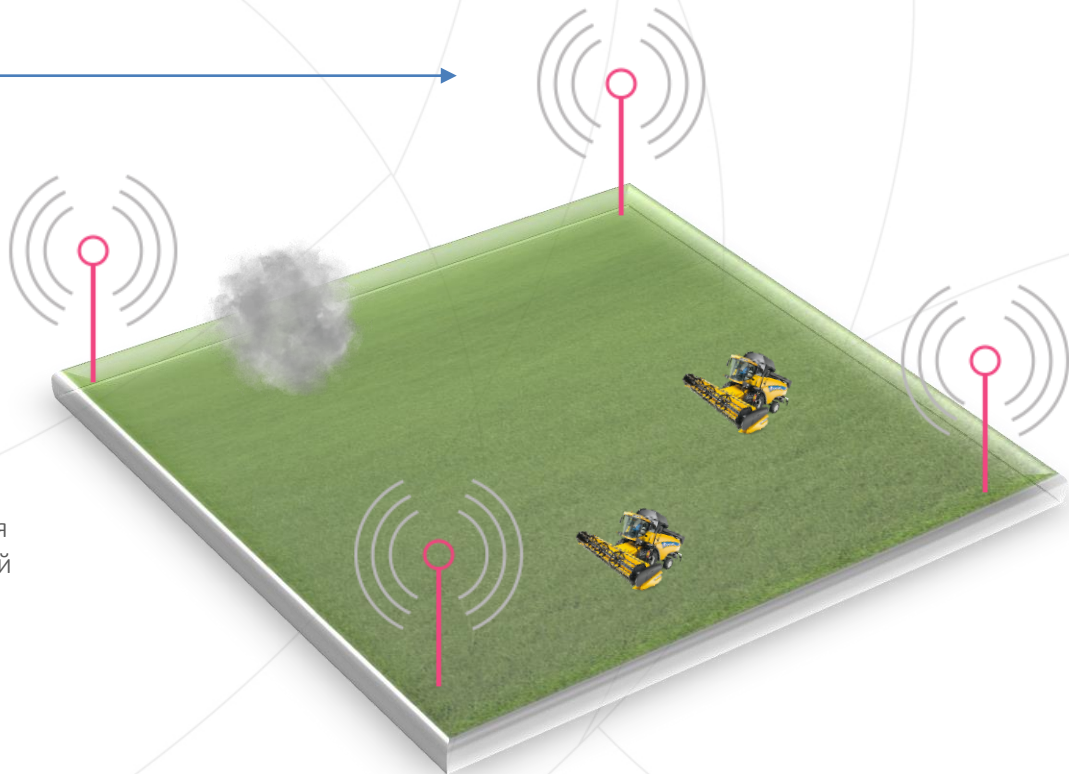

*Новые возможности:*

- ✓ Прямое подключение и загрузка данных из разных источников
- ✓ Построение моделей данных
- ✓ Создание интерфейсов

Нет необходимости отказываться от существующих BI решений. Мы встраиваемся в экосистему и увеличивает их эффективность.

## Пример проекта: знание точных погодных условий «здесь и сейчас» = гарантия успеха

- Сбор данных с IoT устройств, систем видеofиксации и другой техники
- За счет триангуляции определяется положение рабочей техники на поле
- Защита от воровства и порчи
- Расстояние передачи сигнала в радиусе 16 км  
Расстояние передачи до точки сбора данных можно увеличить до 120 км в случае применения связи точка-точка и радиоплечом с узкой полосой