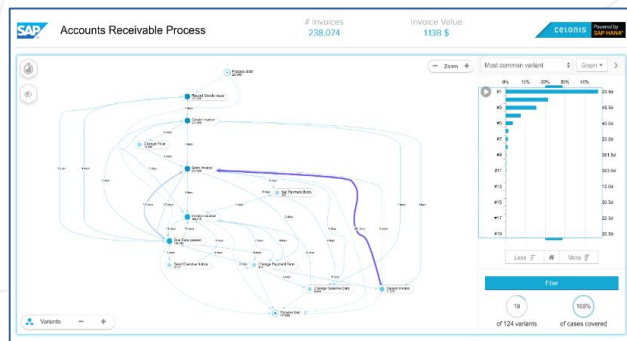

Решения в области process mining

Мы поставляем решения для процесс майнинга для сокращения расходов и повышения маржинальности бизнеса

Новый подход к актуализации бизнес- и производственных процессов:

- ✓ Объективные данные о процессах здесь и сейчас
- ✓ Непрерывная оптимизация процессов
- ✓ Оперативная, автоматизированная реакция на изменения

Автоматическое построение бизнес процессов «как есть» и их сравнение с описанием, в результате чего:

- ✓ Поиск и тиражирование самых выгодных сценариев процесса
- ✓ Устранение ошибок, повторных действий в процессе
- ✓ Оценить эффект от внедрения в процесс новых управленческих решений
- ✓ Выгода от устранения ошибок и автоматизации одного процесса в среднем может составить от 80 млн. ₺ в год.