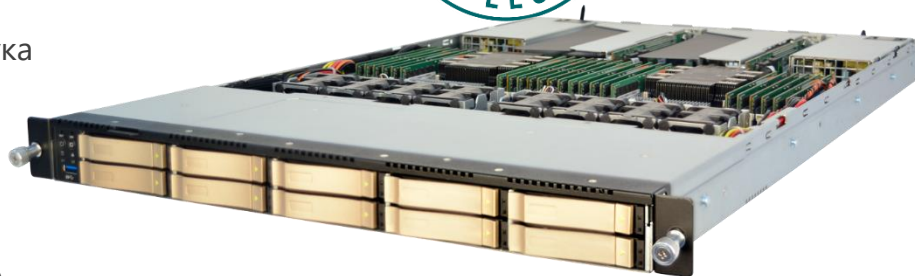

АКВАРИУС РАЗРАБАТЫВАЕТ ПРОДУКЦИЮ И ПОДТВЕРЖДАЕТ ЕЕ РОССИЙСКОЕ ПРОИСХОЖДЕНИЕ

30 лет
AQARIUS

НА ОСНОВЕ ЭЛЕКТРОННЫХ МОДУЛЕЙ СОБСТВЕННОЙ РАЗРАБОТКИ

Компания «Аквариус» создает ряд моделей СВТ с отечественной русифицированной базовой системой ввода-вывода (BIOS), зарегистрированной в реестре отечественного ПО Министерства цифрового развития, связи и массовых коммуникаций Российской Федерации

- Ноутбуки
- Планшеты
- Десктопы и моноблоки
- Сервер Intel Xeon E (односокетный)
- Сервер Intel Xeon E5, Xeon Scalable (двухсокетный)

Развитие и расширение производства

- Производство модулей DDR RAM
- Производство двухсторонней мат платы для ноутбука
- Увеличение мощности пайки

Развитие партнерства и кооперации

- Сертифицированный (ФСБ, СЗИ 2 категория)
  - Сервер 4xЭльбрус-4с, 384 GB RAM, 6x3.5" HDD
  - Рабочая станция 1xЭлбрус