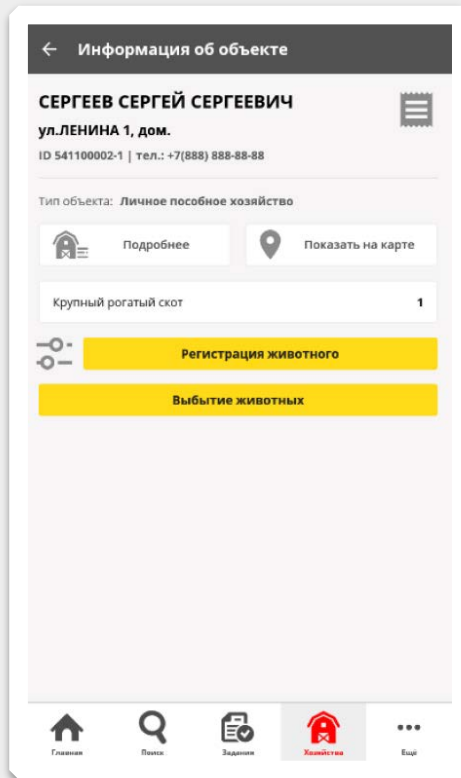

Выбытие животного

Программа позволяет оформить выбытие животного по личным нуждам (убой) или из-за падежа.