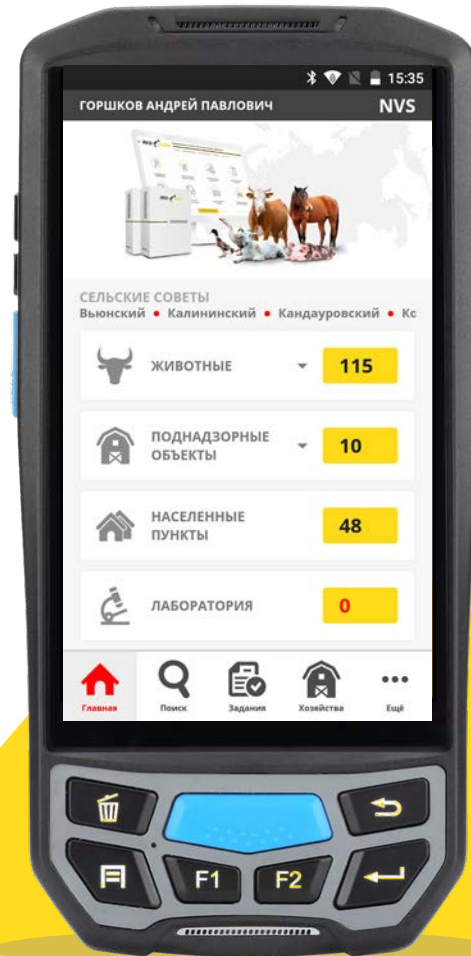

Мобильное приложение  
**«КПК Ветврач»**

---

Автоматизированная система учета и регистрации животных

## ПРОБЛЕМЫ

- ✓ Ручное оформление документов и актов
- ✓ Большой объем бумажного документооборота
- ✓ Отсутствие достоверных данных по животным на подведомственной территории

## РЕШЕНИЯ

- 1 Автоматизация регистрации животных и оформления ветеринарных документов
- 2 Мобильный Карманный Персональный Компьютер (КПК) ветеринарного врача с нашей программой
- 3 Синхронизация данных с государственной системой учета и регистрации животных

## Возможности мобильного приложения «КПК Ветврач»:

- Регистрация и идентификация животного
- Просмотр истории животного
- Сканирование визуальных и электронных средств маркирования с помощью КПК
- Синхронизация с базой данных АС «REGAGRO»
- Работа с реестрами владельцев, объектов, животных
- Печать любых документов
- Формирование актов о вакцинациях животных
- Формирование сопроводительных документов в лабораторию на отобранный от животных биологический материал
- Фиксация вакцинаций, исследований и санитарной обработки объекта в ветеринарной карте и карточке объекта
- Работа без интернета