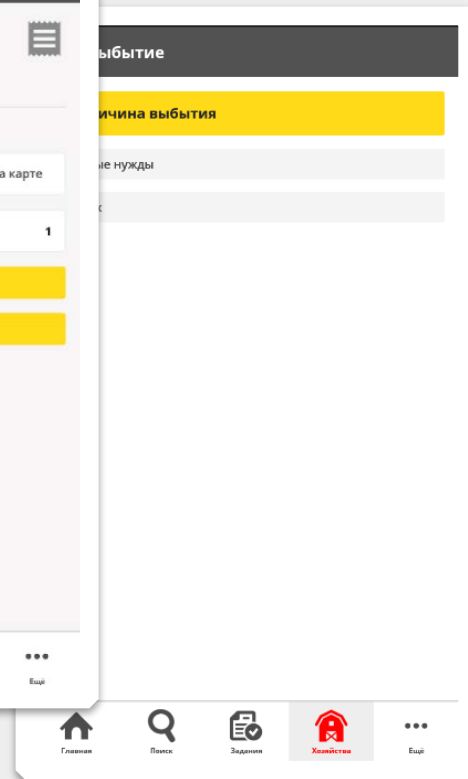

Выбытие животного

Программа позволяет оформить выбытие животного по личным нуждам (убой) или из-за падежа.