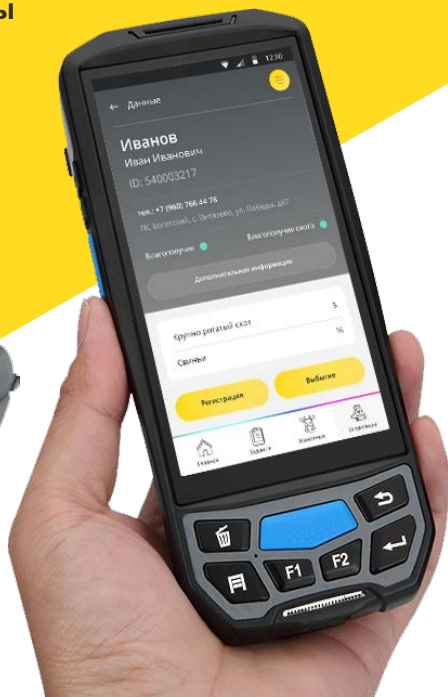

Карманный персональный компьютер (КПК) ветеринарного врача

Противоударный влагозащищенный КПК с мобильным приложением ветеринарного врача – главный рабочий инструмент ветеринара на ферме, в поле и на частном подворье.

Распечатывает документы
на портативном
мобильном принтере,
который подключается
к КПК стандартным
кабелем miniUSB или
Bluetooth

Технические характеристики

ОС: Android 7.0
Процессор: 4-х ядерный ARM Cortex A53 64 бит, 1300 МГц
Оперативная память: 2 Гб
Встроенная память: 16 Гб
Аккумулятор: 4800 мА/ч, 3,7В, до 72-х часов в рабочем режиме
Экран: IPS 5" разрешение 720x1280
Стандарты передачи данных: 2G, 3G, 4G, WiFi, Bluetooth, 433M LoRa, ZigBee
Камера: 8 Мпикс с автофокусировкой и вспышкой
Модуль навигации: GPS/AGPS
Размеры: 178x78x24 мм, вес 500 г с аккумулятором
Слоты для карт: PSAM x 2, TF, microSIM, PogoPIN
Порт: microUSB
Стандарты QR-сканера: 1D, 2D
Стандарты RFID-сканера: 125K, 134,2K, NFC
Расстояние считывания: меток 5-20 см, смарт-карт 2-4 см