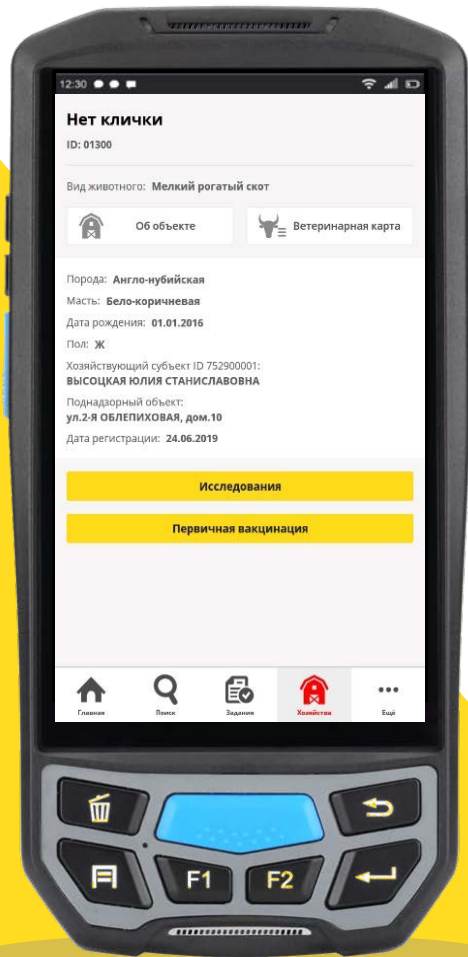

Вся история животного в кармане

- Вакцинации
- Исследования
- Заболевания
- Дата рождения
- История продажи животного
- Просмотр предыдущего владельца
- Единое оборудование для работы ветврача

Вся история о животном в одном месте и доступна в несколько кликов

Данная функция является уникальной на рынке!