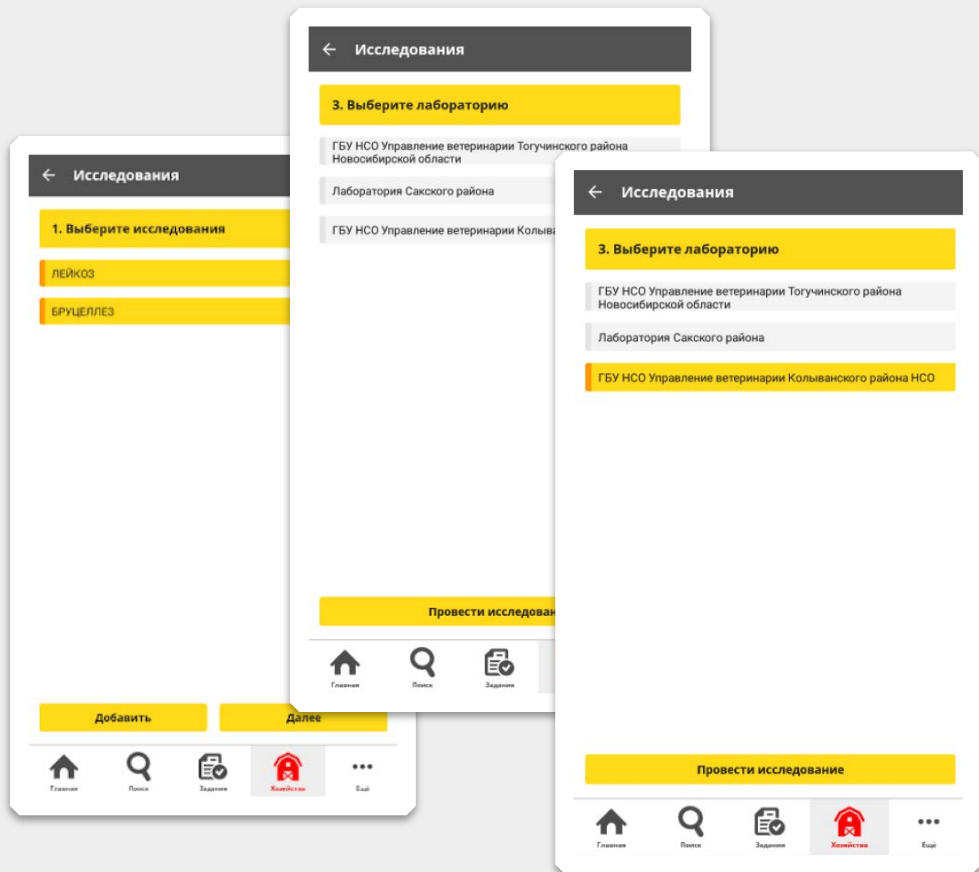

Создание партии проб

1. Выбираем заболевание
2. Выбираем лабораторию
3. Сканируем пробирку с уникальным номером
4. По результатам дня отправляем все исследования в лабораторию