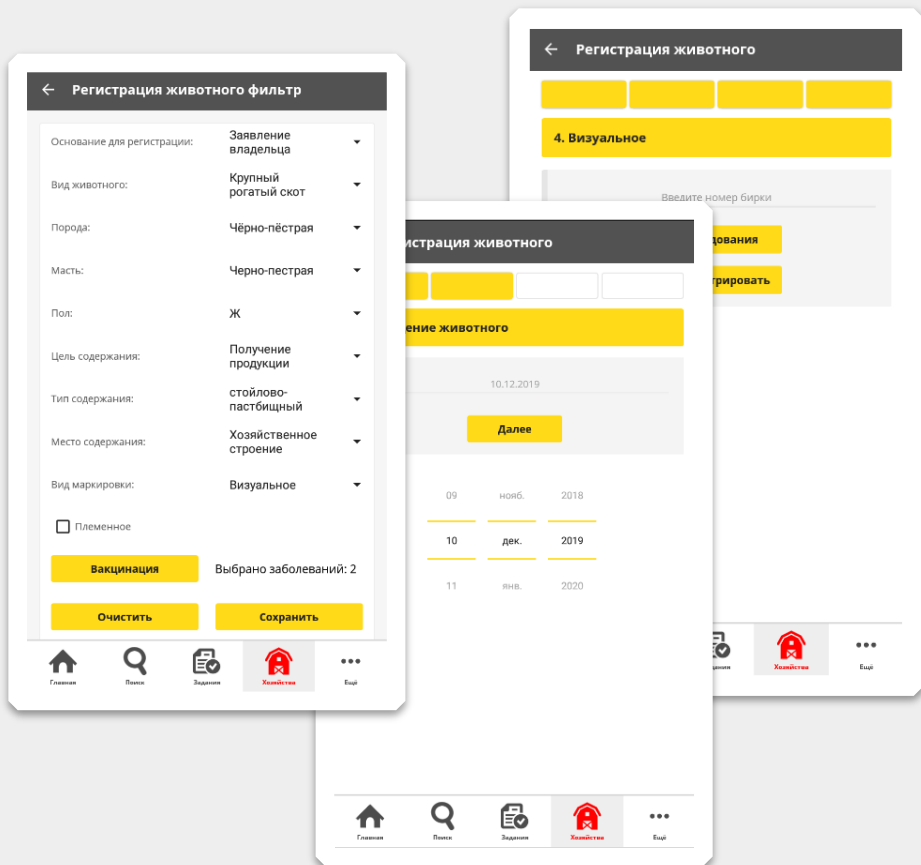

## ПРОБЛЕМЫ

- ✓ Ручное оформление документов и актов
- ✓ Большой объем бумажного документооборота
- ✓ Отсутствие достоверных данных по животным на подведомственной территории

## РЕШЕНИЯ

- 1 Автоматизация регистрации животных и оформления ветеринарных документов
- 2 Мобильный Карманный Персональный Компьютер (КПК) ветеринарного врача с нашей программой
- 3 Синхронизация данных с государственной системой учета и регистрации животных

## Возможности мобильного приложения «КПК Ветврач»:

- Регистрация и идентификация животного
- Просмотр истории животного
- Сканирование визуальных и электронных средств маркирования с помощью КПК
- Синхронизация с базой данных АС «REGAGRO»
- Работа с реестрами владельцев, объектов, животных
- Печать любых документов
- Формирование актов о вакцинациях животных
- Формирование сопроводительных документов в лабораторию на отобранный от животных биологический материал
- Фиксация вакцинаций, исследований и санитарной обработки объекта в ветеринарной карте и карточке объекта
- Работа без интернета

## **Сканирование, идентификация и регистрация животных**

С помощью КПК ветеринар может просканировать бирки или чип животного, чтобы его идентифицировать и зарегистрировать в системе