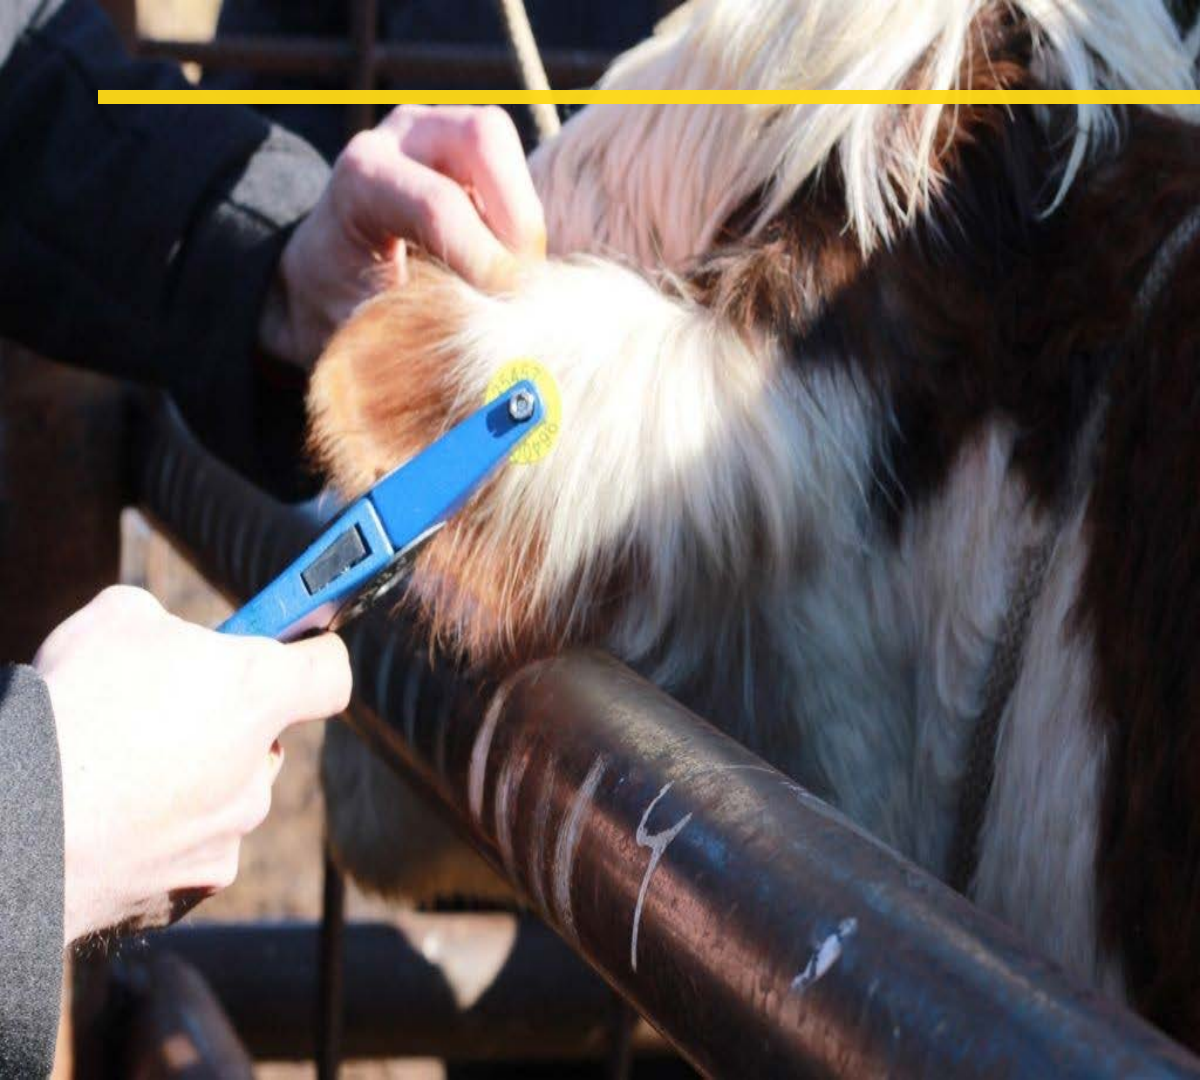

## ПРОБЛЕМЫ

- ✓ Ручное оформление документов и актов
- ✓ Большой объем бумажного документооборота
- ✓ Отсутствие достоверных данных по животным на подведомственной территории

## Возможности мобильного приложения «КПК Ветврач»:

- Регистрация и идентификация животного
- Просмотр истории животного
- Сканирование визуальных и электронных средств маркирования с помощью КПК
- Синхронизация с базой данных АС «REGAGRO»
- Работа с реестрами владельцев, объектов, животных
- Печать любых документов
- Формирование актов о вакцинациях животных
- Формирование сопроводительных документов в лабораторию на отобранный от животных биологический материал
- Фиксация вакцинаций, исследований и санитарной обработки объекта в ветеринарной карте и карточке объекта
- Работа без интернета