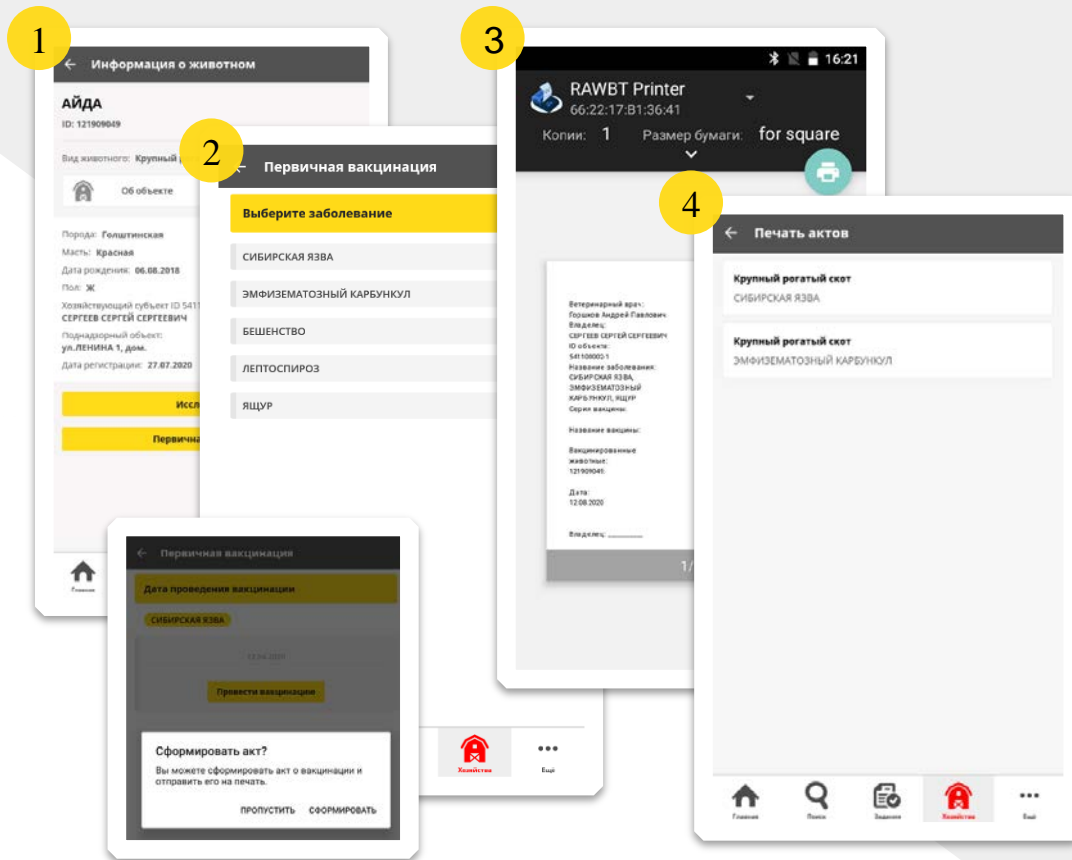

Оформление акта

1. Идентифицируем животное
2. Выбираем заболевания и биологические препараты
3. Система формирует акт, который можно распечатать и завизировать владельцем
4. По итогам работы в объекте можно распечатать общий акт