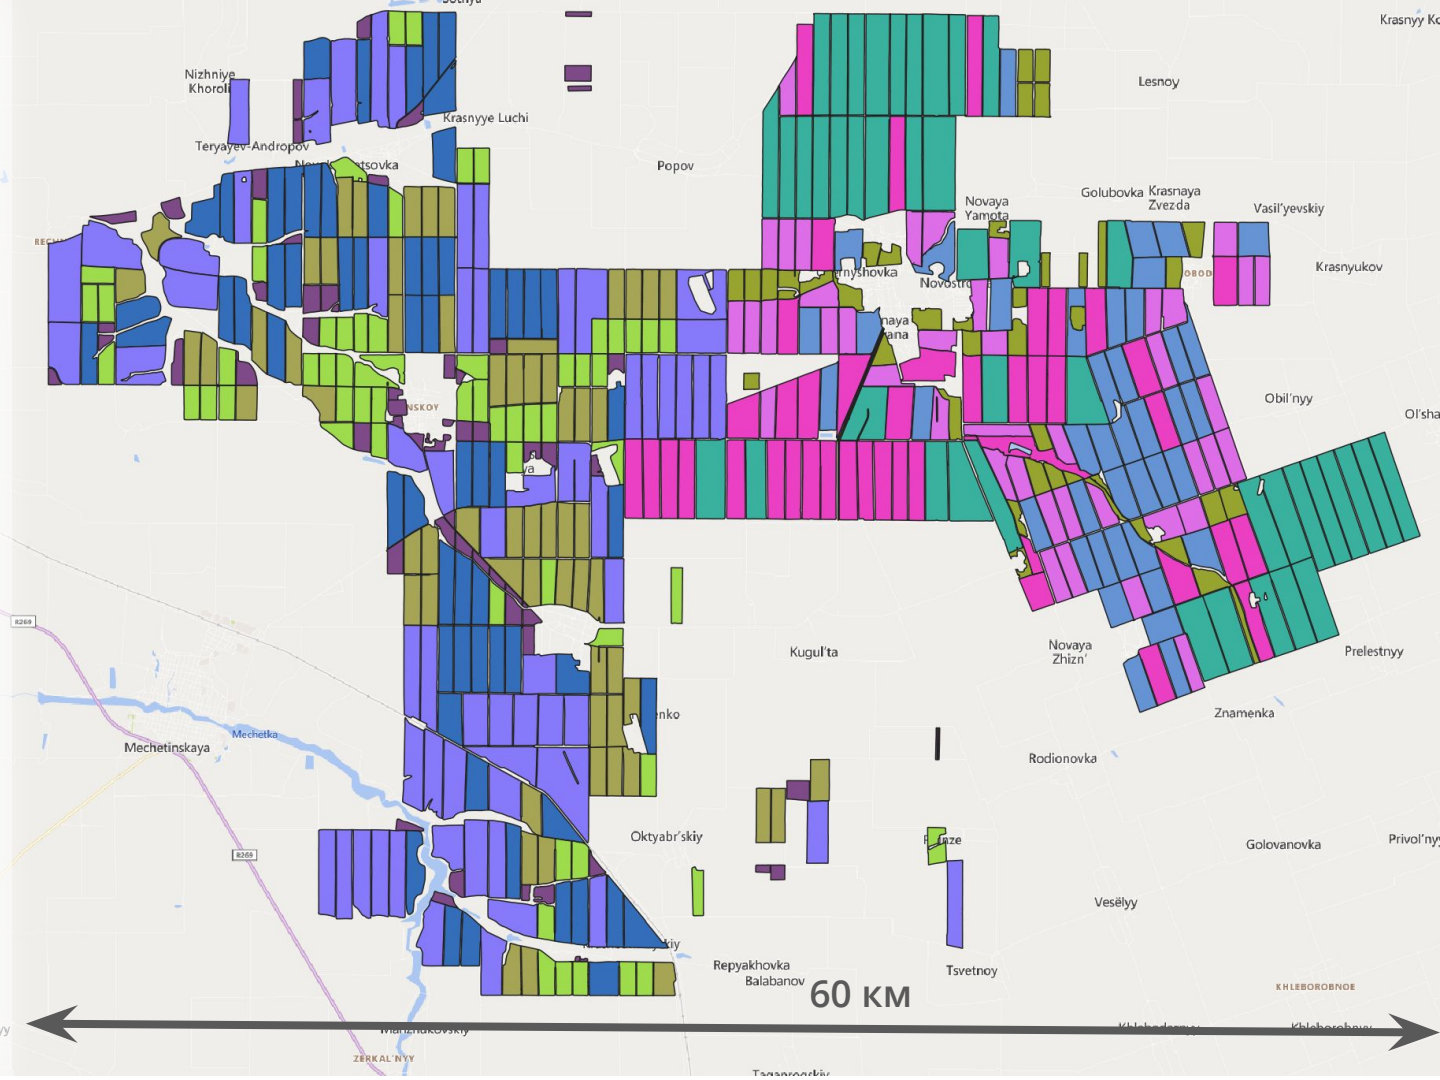

# АгроФлот

by GeosAero

Картография высокого разрешения  
для точного земледелия

*Сомов Степан*

Среднее  
предприятие  
50 000 гектар  
500 полей

50% времени  
агроном тратит  
на полевые  
работы