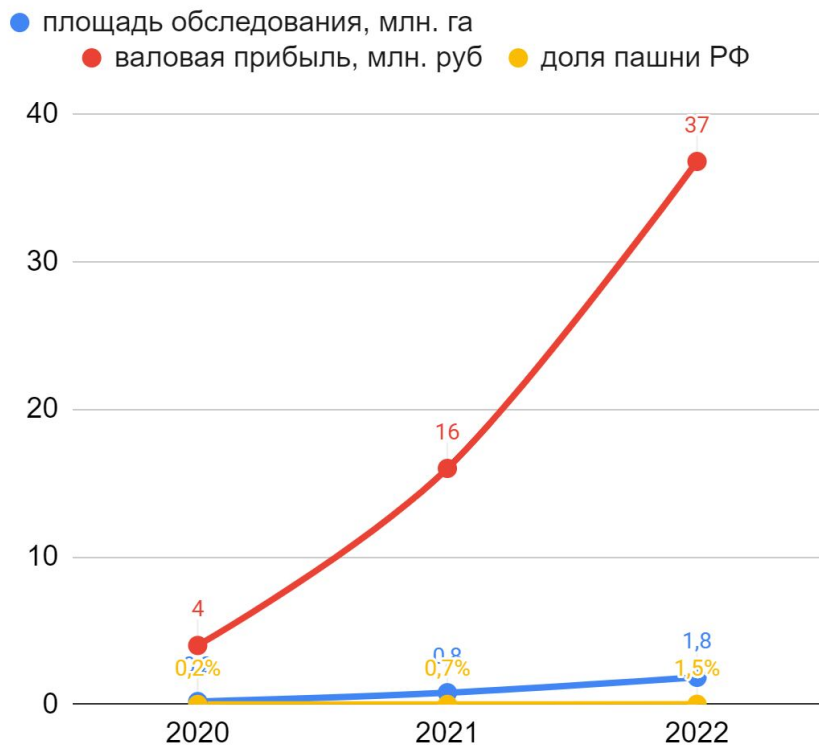

## Пилоты

Геодезисты  
Энергетики  
Экологи  
Фотографы

## Аналитические компании

CLIMATE  
FIELDVIEW

DigitalAgro

CROPIO

Конкуренты	Страна	Опыт в СХ	Сеть пилотов	CRM	ГИС	Аттестация пилотов
	ЮАР	++	++	+	+	+
	США	+	++	+	+	+
	США, Бразилия	++	++	+	+	+
	Россия	-	+	-	-	-
	Россия	+	+	-	+	+
	Россия	+	-	-	-	-
<b>АгроФлот</b>	Россия	++	++	+	+	+

# Бизнес модель

30% от стоимости обследования гектара (65 руб/га средний чек на 2019 г.)

Страна	Площадь пашни
Россия	123 млн. га
Казахстан	24 млн. га
Украина	32 млн. га
Бразилия	28 млн. га
Китай	119 млн. га
США	65 млн. га
Канада	50 млн. га
Австралия	30 млн. га